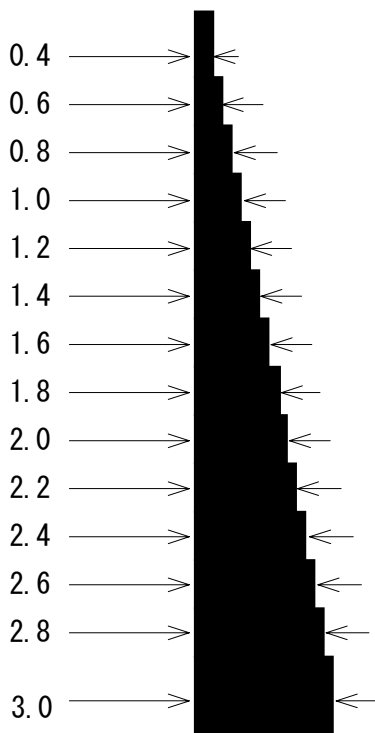

1. テストディスク仕様

(1) 適用範囲

このディスクは、ディスク上のキズに対するCDプレーヤのトラッキングサーボ特性及びエラー訂正能力について、測定及び調整することを目的としたテストディスクです。

(2) 適用品種

分類:スクラッチ検査用ディスク

型番:TCD-721R

(3) スクラッチ仕様

スクラッチ幅	TNO
None	1
0.4mm	2
0.6mm	3
0.8mm	4
1.0mm	5
1.2mm	6
1.4mm	7
1.6mm	8
1.8mm	9
2.0mm	10
2.2mm	11
2.4mm	12
2.6mm	13
2.8mm	14
3.0mm	15

2. ディスクパラメータ

(1) ディスク仕様

当スクラッチ検査用ディスクは、TCD-791 にスクラッチ加工を施したものです。

(2) 寸法・物理特性仕様

外形寸法	: 120±0.30 mm
センターホール径	: 15.0 +0.04/ -0 mm
ディスク厚	: 1.2 +0.3/ -0.1 mm
透明基板の厚さ	: 1.2 ±0.1 mm
偏芯量	: 0(+20/-0) μm

(3) 測定条件

温度	: 23 ±2°C
相対湿度	: 50 ±5%