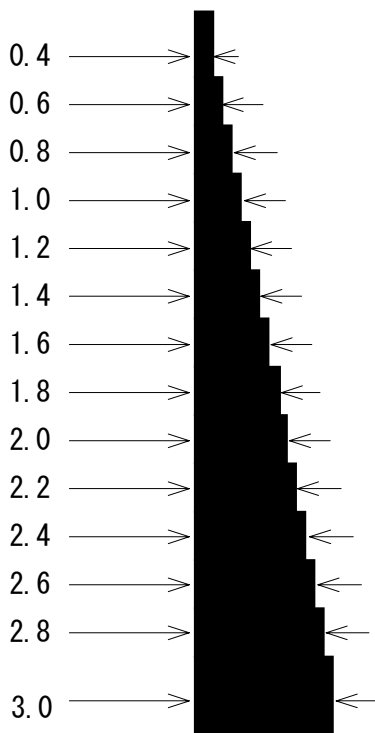

1. テストディスク仕様

(1) 適用範囲

このディスクは、ディスク上のキズに対するCDプレーヤのトラッキングサーボ特性及びエラー訂正能力について、測定及び調整することを目的としたテストディスクです。

(2) 適用品種

分類:スクラッチ検査用ディスク

型番:TCD-7210R

(3) スクラッチ仕様

スクラッチ幅	TNO
None	1
0.4mm	2
0.6mm	3
0.8mm	4
1.0mm	5
1.2mm	6
1.4mm	7
1.6mm	8
1.8mm	9
2.0mm	10
2.2mm	11
2.4mm	12
2.6mm	13
2.8mm	14
3.0mm	15

2. ディスクパラメータ

(1) ディスク仕様

当スクラッチ検査用ディスクは、TCD-7910 にスクラッチ加工を施したものです。

(2) 寸法・物理特性仕様

外形寸法	: 120±0.30 mm
センターホール径	: 15.0 +0.04/ -0 mm
ディスク厚	: 1.2 +0.3/ -0.1 mm
透明基板の厚さ	: 1.2 ±0.1 mm
偏芯量	: 0(+20/-0) μm

(3) 測定条件

温度	: 23 ±2°C
相対湿度	: 50 ±5%